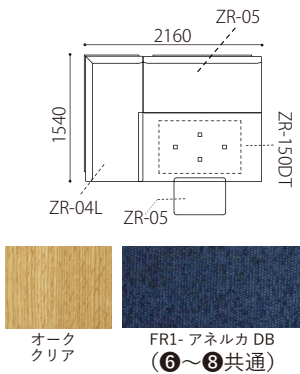

NOOK- リビングダイニング

5 LD テーブル (限定 1 台) No.3680
ZR-150DT W1500 × D840 × H660

樹種：オーククリア
定価：¥273,000 (税別)

6 LD ソファ (左肘) + 専用クッション (限定 1 台) No.3565
ZR-04L W1540 × D710 × H705 SH420

樹種：オーククリア
張地：FR1-アネルカDB(ファブリック)
定価：¥257,000 (税別)

— SOLD OUT —

7 LD ソファ (肘無) + 専用クッション (限定 1 台) No.3567
ZR-05 W1450 × D710 × H705 SH420

樹種：オーククリア
張地：FR1-アネルカDB(ファブリック)
定価：¥228,000 (税別)

8 オットマン (限定 1 台) No.3681
ZR-09 W450 × D630 × H420

樹種：オーククリア
張地：FR1-アネルカDB(ファブリック)
定価：¥76,000 (税別)

— SOLD OUT —

※単品でのご購入可
※ 5 ~ 8 セットでの
ご購入でさらにお求め
やすくなります

SR チェア + Kitani オリジナルテーブル

※単品でのご購入可
※ 9 ~ 11 セットでのご購入でさらに、お求めやすくなります

9 ダイニングテーブル (限定 1 台) No.3301
KTDT-F180 W1800 × D900 × H700

design : Kitani オリジナル
樹種 : ウォルナット オイル
定価 : ¥450,000 (税別)

アームチェア (限定 2 脚) No.2490・2887
SR-02 W540 × D490 × H795 SH440/AH635

design : シグード・レッセル
樹種 : ウォルナット オイル
張地 : LRH-CB (本革)
定価 : ¥126,000

11 チェア (限定 2 脚) No.2888・2889
SR-03 W490 × D490 × H795 SH440

design : シグード・レッセル
樹種 : ウォルナット オイル
張地 : LRH-CB (本革)
定価 : ¥99,000