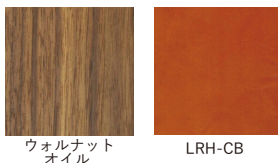

アームチェア (限定 2 脚) No.2490・2887
SR-02 W540 × D490 × H795 SH440/AH635

design : シグード・レッセル
樹種 : ウォルナット オイル
張地 : LRH-CB (本革)
定価 : ¥126,000