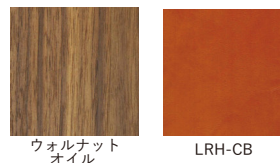

design : Kitani オリジナル
 樹種 : ウォルナット オイル
 定価 : ¥450,000 (税別)

アームチェア (限定 2 脚) No.2490・2887
 SR-02 W540 × D490 × H795 SH440/AH635

design : シグード・レッセル
 樹種 : ウォルナット オイル
 張地 : LRH-CB (本革)
 定価 : ¥126,000

11 チェア (限定 2 脚) No.2888・2889
 SR-03 W490 × D490 × H795 SH440

design : シグード・レッセル
 樹種 : ウォルナット オイル
 張地 : LRH-CB (本革)
 定価 : ¥99,000

12

イージーチェア (限定1脚)

No.2708

JUN-01 (初期モデル)

W710×D730×H745 SH370

design : 蒲原 潤
 樹種 : チークオイル
 張地 : LRH ランク (本革)
 定価 : ¥697,000

チーク
オイル